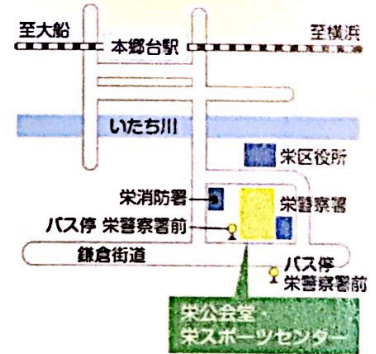

# 栄区社会福祉大会

栄区では、すべての区民が「ふだんのくらしをしあわせに」安心して暮らせるような「福祉のまちづくり」を目指して、住民参加によるまちづくり活動や地域でのささえあい活動などの取組みを進めています。

本大会は、多年にわたりこうした地域福祉活動に携わってこられた方々の功績に対し感謝の意を表すとともに、さまざまな活動を通じた福祉啓発を図ることを目的として開催します。

日時

平成30年11月21日(水)

13:30~16:00 (開場 13:00)

場所

たちーらんど (栄公会堂) ホール

横浜市栄区桂町 279-29